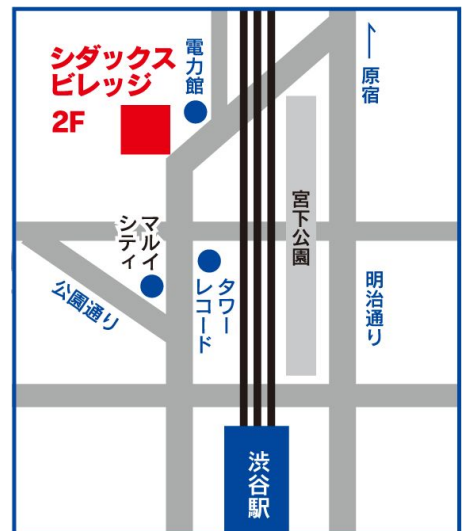

お申込方法

チケットのご購入はファミリーマートのFamiポートが便利です

Famiポート以外の場合は、PC又は携帯からイープラス(<http://eplus.jp/>)にアクセス後『次世代蔵元』で検索し、画面の指示に従って第1部・第2部・第3部のいずれかにお申込みください。携帯電話からは右のQRコードが便利です。全国のコンビニでお支払い・発券ができます。

注意事項

- 会場内は日本酒の試飲のみです。●会場内へのつまみ等の持ち込みはご遠慮下さい。
- 一部のお酒が品切れになる場合があります。●未成年者の飲酒防止のため、会場で年齢を確認させていただく場合があります。●自動車・バイクでお越しのお客様のご入場は、固くお断りさせていただきます。●個人情報保護法に基づき、お客様に頂いた個人情報は厳正に管理し当イベント関連以外の目的には使用いたしません。●会場内は全面禁煙、クロークはありません。●会場内外にて発生した事故・盗難・紛失等のあらゆるトラブルについて、主催者・会場・蔵元はその責任を一切負いません。●中止以外のいかなる場合も、払い戻しはできません。